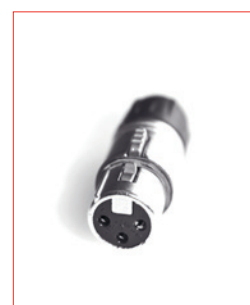

Die PHONOSOPHIE Abschlussstecker:

USB-A-Plug
Stk. € 150,-

USB-B-Plug
Stk. € 150,-

HDMI-Plug
Stk. € 150,-

RJ45-Plug (Ethernet)
Stk. € 150,-

Cinch-Plug (RCA)
Stk. € 150,-

BNC-Plug
Stk. € 150,-

XLR-Plug (male)
Stk. € 150,-