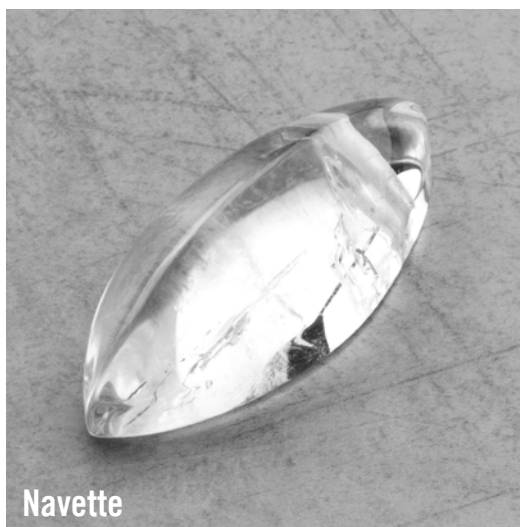

Navette

NEW LIVING ENERGIE

NLNUGGET NLNUGGETN

NEW LIVING ENERGIE-Nugget, für die Hosentasche, ø ca. 30 mm, klares Glas.

200,- €

NEW LIVING ENERGIE-Nahfeld Nugget, für die Hosentasche, ø ca. 30 mm, klares Glas.

200,- €

NLDONUT NLNAV

NEW LIVING ENERGIE-Nahfeld Donut, ø ca. 40 mm, Bergkristall.

250,- €

NEW LIVING ENERGIE-Nahfeld Navette, Bergkristall.

250,- €

NLBAND 180 NLBAND 202 NLBAND 210

NEW LIVING ENERGIE-Armband, 100% Silikon. Umfang 180 mm. Durchmesser 57,3 mm.

49,- €

NEW LIVING ENERGIE-Armband, 100% Silikon. Umfang 202 mm. Durchmesser 64,3 mm.

49,- €

NEW LIVING ENERGIE-Armband, 100% Silikon. Umfang 210 mm. Durchmesser 66,8 mm.

49,- €

Alle Preise sind unverbindliche Preisempfehlungen inkl. 19% MwSt.
Irrtum und Änderungen vorbehalten. · Stand April 2020.
Alle vorherigen Preislisten verlieren hiermit ihre Gültigkeit.

phinosophie.de

PHONOSOPHIE · I. Hansen Vertriebs GmbH
Luruper Hauptstraße 204 · D-22547 Hamburg
Tel.: +49 (0) 40.83 70 77 · Fax: +49 (0) 40.83 70 84
www.phinosophie.de · support@phinosophie.de