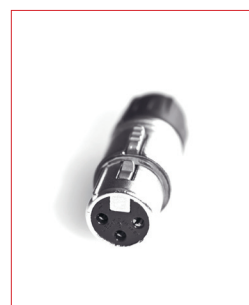

Die PHONOSOPHIE Abschlussstecker:

USB-A-Plug
Stk. € 150,-

USB-B-Plug
Stk. € 150,-

HDMI-Plug
Stk. € 150,-

RJ45-Plug (Ethernet)
Stk. € 150,-

Cinch-Plug (RCA)
Stk. € 150,-

BNC-Plug
Stk. € 150,-

XLR-Plug (male)
Stk. € 150,-