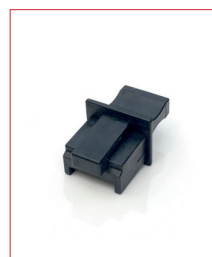

RJ45-Plug (Ethernet)
Stk. € 13,- / 10 Stk. € 100,-