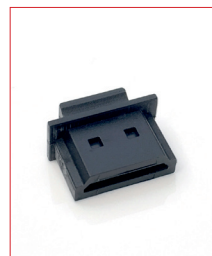

Und hier die erweiterte Produktpalette der FIRST-STEPS:

RCA (Cinch) Caps
Stk. € 7,- / 20 Stk. € 100,-

USB-A-Plug
Stk. € 13,- / 10 Stk. € 100,-

USB-B-Plug
Stk. € 13,- / 10 Stk. € 100,-

USB-Micro-Plug
Stk. € 13,- / 10 Stk. € 100,-