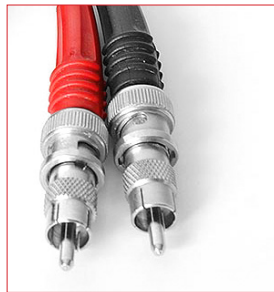

AKTIVATOR DIGITALKABEL (BNC + USB)

AKTIVATOR BNC-DIGITALKABEL

STANDARDLÄNGE IST 1,2 METER. SONDERLÄNGEN SIND AUF ANFRAGE MÖGLICH.

AKTDIGITALKABELBNC	Aktivator Digitalkabel. 1 BNC → 1 BNC. 1,2 Meter Länge, Wunschlänge auf Anfrage.	570,- €
AKTDIGITALKABELBNCA	Aktivator Digitalkabel. 1 BNC → 1 BNC, mit zusätzlichem Kabel-Aktivator. 1,2 Meter Länge, Wunschlänge auf Anfrage.	830,- €
AKTKA 80 MONT	Kabel-Aktivator 80 mm lang, ø 11mm. Inkl. Montage. Für die Montage an allen Kabeln oder intern in Geräten, sowie im Sicherungskasten.	260,- €

AKTIVATOR USB-KABEL

AKTUSBKABEL FIRST 1,5	USB A/B Kabel. First, USB-Kabel. Länge 1,5 Meter	480,- €
AKTUSBKABEL FIRST 1,5 KA	USB A/B Kabel. First, USB-Kabel mit zusätzlichem Kabelaktivator. Länge 1,5 Meter	740,- €
AKTUSBKABEL FIRST 3	USB A/B Kabel. First, USB-Kabel. Länge 3,0 Meter	630,- €
AKTUSBKABEL FIRST 3 KA	USB A/B Kabel. First, USB-Kabel mit zusätzlichem Kabelaktivator. Länge 3,0 Meter	890,- €
AKTUSBKABEL DIAMOND 1,5	Referenz USB A/B Kabel. Diamond. USB-Kabel. Länge 1,5 Meter	1.900,- €
AKTUSBKABEL DIAMOND 1,5 KA	Referenz USB A/B Kabel. Diamond. USB-Kabel mit zusätzlichem Kabelaktivator. Länge 1,5 Meter	2.160,- €
AKTUSBKABEL DIAMOND 3	Referenz USB A/B Kabel. Diamond. USB-Kabel. Länge 3,0 Meter	2.440,- €
AKTUSBKABEL DIAMOND 3 KA	Referenz USB A/B Kabel. Diamond. USB-Kabel mit zusätzlichem Kabelaktivator. Länge 3,0 Meter	2.700,- €